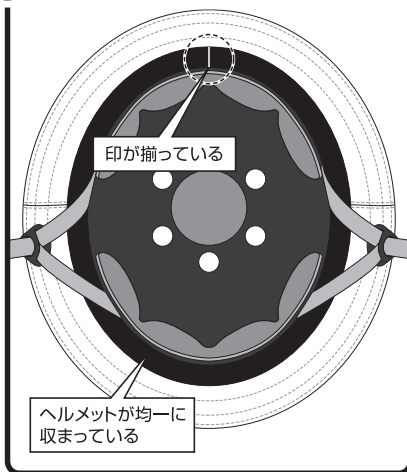

○帽子(ヘルメットカバー)の取り付け方法○

帽子をヘルメットに装着する場合は、帽子の | の印とヘルメットの △ の印を合わせるように入れ込んでください。

○ 正しい装着例

× 誤った装着例

❗ **ご注意:** ●当社が指定する帽子(ヘルメットカバー)と帽体の組み合わせのみ着用が可能です。

●ヘルメット、専用帽子を改造しないでください。(刺繍、ワッペン、その他装飾品の取り付け等)

指定の帽子(ヘルメットカバー)について詳しくは、当製品掲載のカタログもしくはホームページに掲載のオプション・補修パーツをご覧ください。