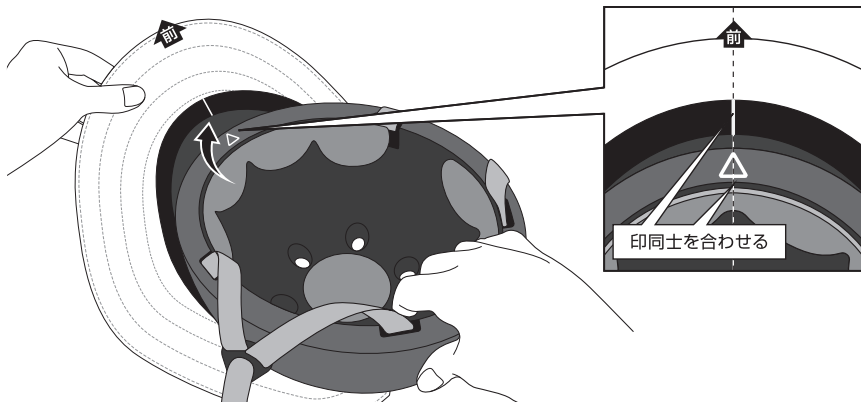

○走行時のヘルメットの正しいかぶりかた○

ヘルメットを前後にかけて水平になるようにかぶってください。このとき、ヘルメットの先端が
まゆ毛のすぐ上にはない場合は正しく装着出来ていません。

正しい装着例

ヘルメットの先が
眉毛のすぐ上にある

前から後ろにかけて水平になるように
装着します。

× 誤った装着例

ヘルメットの先
が上を向き、前
頭部が見えて
いる

⚠ **警告** 当製品には、あごひもが簡単に脱着できる「ワンタッチバックル」を採用しておりますが、
ワンタッチバックルで顔などを挟んでしまわないよう、ご注意願います。

自転車走行時の調節方法

図Cのように、ツバを上げた状態にしてから図Dのように左右の紐をひっぱりストップバーを目印まで移動させてロックします。ストップバーはボタンを押すと移動でき放すとロックします。

○ツバの調節方法○

使用用途(通常歩行時、自転車走行時)に合わせて、後頭部の紐の固定位置を調節し、ツバの角度の調節をおこなってください。

後ろ側

○帽子(ヘルメットカバー)の取り付け方法○

帽子をヘルメットに装着する場合は、帽子の | の印とヘルメットの △ の印を合わせるように入れ込んでください。