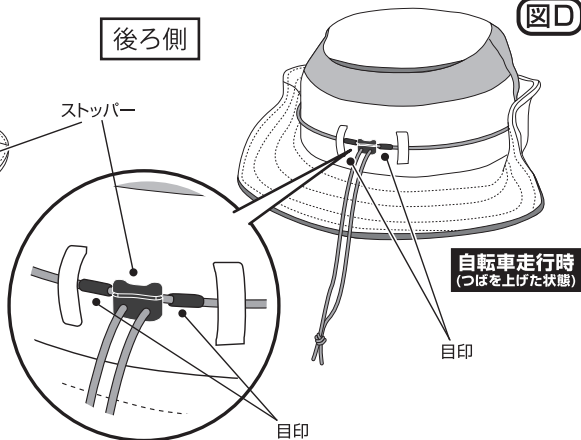

自転車走行時の調節方法

図Cのように、ツバを上げた状態にしてから図Dのように左右の紐をひっぱりストップバーを目印まで移動させてロックします。ストップバーはボタンを押すと移動でき放すとロックします。

○ツバの調節方法○

使用用途(通常歩行時、自転車走行時)に合わせて、後頭部の紐の固定位置を調節し、ツバの角度の調節をおこなってください。

後ろ側

○帽子(ヘルメットカバー)の取り付け方法○

帽子をヘルメットに装着する場合は、帽子の | の印とヘルメットの △ の印を合わせるように入れ込んでください。