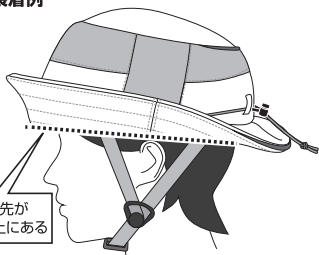

○インナーパッドの交換方法○

図A

インナーパッドセットの
取り付け位置

インナーパッド
(トップ用)

インナーパッド
(前後共用)

※トップ用のインナーパッドは
取り外せません。

図のように、それぞれのパッドを
ヘルメット内部にあるマジック
テープに押し付けて貼り付けます。

❗**ご注意:** パッドを取り付ける際、通気孔を塞いでしまうと、空気の流入が悪くなるおそれがあります。
取り付ける際は、通気孔を避けて取り付けてください。

○走行時のヘルメットの正しいかぶりかた○

ヘルメットを前後にかけて水平になるようにかぶってください。このとき、ヘルメットの先端が
まゆ毛のすぐ上にはない場合は正しく装着出来ていません。

正しい装着例

ヘルメットの先が
眉毛のすぐ上にある

前から後ろにかけて水平になるように
装着します。

× 誤った装着例

ヘルメットの先
が上を向き、前
頭部が見えて
いる

⚠ **警告** 当製品には、あごひもが簡単に脱着できる「ワンタッチバックル」を採用しておりますが、
ワンタッチバックルで顔などを挟んでしまわないよう、ご注意願います。

○帽子(ヘルメットカバー)の取り扱い○

当ヘルメットは、通常歩行時は帽子のツバを下げた状態で使用いただけますが、自転車走行時は、視界の妨げにならないよう、必ずツバを上げてご使用ください。

図B 通常歩行時

(ツバを下げた状態)

通常歩行時の調節方法

図Bのように、ツバを下げた状態にし、紐に取付されているストップバーをお好きな位置で固定してください。

図C 自転車走行時

(ツバを上げた状態)

自転車走行時の調節方法

図Cのように、ツバを上げた状態にしてから図Dのように左右の紐をひっぱりストップバーを目印まで移動させてロックします。ストップバーはボタンを押すと移動でき放すとロックします。

○ツバの調節方法○

使用用途(通常歩行時、自転車走行時)に合わせて、後頭部の紐の固定位置を調節し、ツバの角度の調節をおこなってください。

後ろ側

○帽子(ヘルメットカバー)の取り付け方法○

帽子をヘルメットに装着する場合は、帽子の | の印とヘルメットの △ の印を合わせるように入れ込んでください。