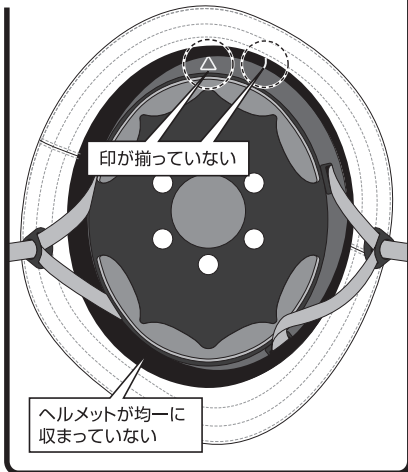

○走行時のヘルメットの正しいかぶりかた○

ヘルメットを前後にかけて水平になるようにかぶってください。このとき、ヘルメットの先端が
まゆ毛のすぐ上にはない場合は正しく装着出来ていません。

正しい装着例

ヘルメットの先が
眉毛のすぐ上にある

前から後ろにかけて水平になるように
装着します。

× 誤った装着例

ヘルメットの先
が上を向き、前
頭部が見えて
いる

⚠ **警告** 当製品には、あごひもが簡単に脱着できる「ワンタッチバックル」を採用しておりますが、
ワンタッチバックルで顔などを挟んでしまわないよう、ご注意願います。

自転車走行時の調節方法

図Cのように、ツバを上げた状態にしてから図Dのように左右の紐をひっぱりストップバーを目印まで移動させてロックします。ストップバーはボタンを押すと移動でき放すとロックします。

○ツバの調節方法○

使用用途(通常歩行時、自転車走行時)に合わせて、後頭部の紐の固定位置を調節し、ツバの角度の調節をおこなってください。

後ろ側

○帽子(ヘルメットカバー)の取り付け方法○

帽子をヘルメットに装着する場合は、帽子の | の印とヘルメットの △ の印を合わせるように入れ込んでください。

○ 正しい装着例

× 誤った装着例

❗ **ご注意:** ●当社が指定する帽子(ヘルメットカバー)と帽体の組み合わせのみ着用が可能です。

●ヘルメット、専用帽子を改造しないでください。(刺繍、ワッペン、その他装飾品の取り付け等)

指定の帽子(ヘルメットカバー)について詳しくは、当製品掲載のカタログもしくはホームページに掲載のオプション・補修パーツをご覧ください。

○帽子(ヘルメットカバー)の取り扱いについて○