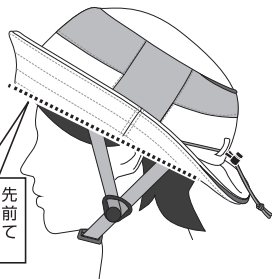

○インナーパッドの交換方法○

図A

インナーパッドセットの
取り付け位置

インナーパッド
(トップ用)

インナーパッド
(前後共用)

※トップ用のインナーパッドは
取り外せません。

図のように、それぞれのパッドを
ヘルメット内部にあるマジック
テープに押し付けて貼り付けます。

❗**ご注意:** パッドを取り付ける際、通気孔を塞いでしまうと、空気の流入が悪くなるおそれがあります。
取り付ける際は、通気孔を避けて取り付けてください。

○走行時のヘルメットの正しいかぶりかた○

ヘルメットを前後にかけて水平になるようにかぶってください。このとき、ヘルメットの先端が
まゆ毛のすぐ上にはない場合は正しく装着出来ていません。

正しい装着例

ヘルメットの先が
眉毛のすぐ上にある

前から後ろにかけて水平になるように
装着します。

× 誤った装着例

ヘルメットの先
が上を向き、前
頭部が見えて
いる

⚠ **警告** 当製品には、あごひもが簡単に脱着できる「ワンタッチバックル」を採用しておりますが、
ワンタッチバックルで顔などを挟んでしまわないよう、ご注意願います。

○帽子(ヘルメットカバー)の取り扱い○

当ヘルメットは、通常歩行時は帽子のツバを下げた状態で使用いただけますが、自転車走行時は、視界の妨げにならないよう、必ずツバを上げてご使用ください。

図B 通常歩行時

(ツバを下げた状態)

通常歩行時の調節方法

図Bのように、ツバを下げた状態にし、紐に取付されているストップバーをお好きな位置で固定してください。

図C 自転車走行時

(ツバを上げた状態)

自転車走行時の調節方法

図Cのように、ツバを上げた状態にしてから図Dのように左右の紐をひっぱりストップバーを目印まで移動させてロックします。ストップバーはボタンを押すと移動でき放すとロックします。

○ツバの調節方法○

使用用途(通常歩行時、自転車走行時)に合わせて、後頭部の紐の固定位置を調節し、ツバの角度の調節をおこなってください。

後ろ側

○帽子(ヘルメットカバー)の取り付け方法○

帽子をヘルメットに装着する場合は、帽子の | の印とヘルメットの △ の印を合わせるように入れ込んでください。