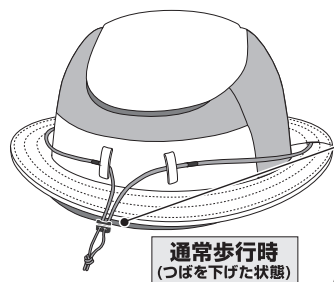

○走行時のヘルメットの正しいかぶりかた○

ヘルメットを前後にかけて水平になるようにかぶってください。このとき、ヘルメットの先端が
まゆ毛のすぐ上にはない場合は正しく装着出来ていません。

正しい装着例

ヘルメットの先が
眉毛のすぐ上にある

前から後ろにかけて水平になるように
装着します。

× 誤った装着例

ヘルメットの先
が上を向き、前
頭部が見えて
いる

⚠ **警告** 当製品には、あごひもが簡単に脱着できる「ワンタッチバックル」を採用しておりますが、
ワンタッチバックルで顔などを挟んでしまわないよう、ご注意願います。

○帽子(ヘルメットカバー)の取り扱い○

当ヘルメットは、通常歩行時は帽子のツバを下げた状態で使用いただけますが、自転車走行時は、視界の妨げにならないよう、必ずツバを上げてご使用ください。

図B 通常歩行時

(ツバを下げた状態)

通常歩行時の調節方法

図Bのように、ツバを下げた状態にし、紐に取付されているストップバーをお好きな位置で固定してください。

図C 自転車走行時

(ツバを上げた状態)

自転車走行時の調節方法

図Cのように、ツバを上げた状態にしてから図Dのように左右の紐をひっぱりストップバーを目印まで移動させてロックします。ストップバーはボタンを押すと移動でき放すとロックします。

○ツバの調節方法○

使用用途(通常歩行時、自転車走行時)に合わせて、後頭部の紐の固定位置を調節し、ツバの角度の調節をおこなってください。

後ろ側

○帽子(ヘルメットカバー)の取り付け方法○

帽子をヘルメットに装着する場合は、帽子の | の印とヘルメットの △ の印を合わせるように入れ込んでください。