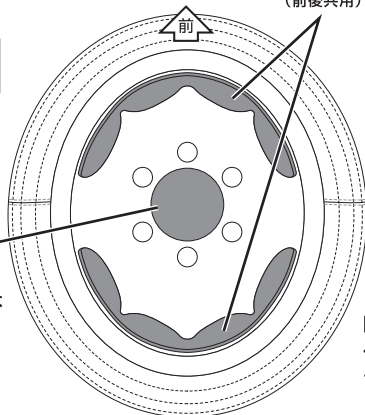

○インナーパッドの交換方法○

図A

インナーパッドセットの
取り付け位置

インナーパッド
(トップ用)

インナーパッド
(前後共用)

※トップ用のインナーパッドは
取り外せません。

図のように、それぞれのパッドを
ヘルメット内部にあるマジック
テープに押し付けて貼り付けます。

❗**ご注意:** パッドを取り付ける際、通気孔を塞いでしまうと、空気の流入が悪くなるおそれがあります。
取り付ける際は、通気孔を避けて取り付けてください。

○走行時のヘルメットの正しいかぶりかた○

ヘルメットを前後にかけて水平になるようにかぶってください。このとき、ヘルメットの先端が
まゆ毛のすぐ上にはない場合は正しく装着出来ていません。

正しい装着例

ヘルメットの先が
眉毛のすぐ上にある

前から後ろにかけて水平になるように
装着します。

× 誤った装着例

ヘルメットの先
が上を向き、前
頭部が見えて
いる

⚠ **警告** 当製品には、あごひもが簡単に脱着できる「ワンタッチバックル」を採用しておりますが、
ワンタッチバックルで顔などを挟んでしまわないよう、ご注意願います。