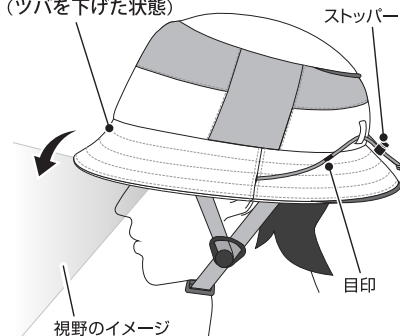

○インナーパッドの交換方法○

図A

インナーパッドセットの
取り付け位置

インナーパッド
(トップ用)

インナーパッド
(前後共用)

※トップ用のインナーパッドは
取り外せません。

図のように、それぞれのパッドを
ヘルメット内部にあるマジック
テープに押し付けて貼り付けます。

❗**ご注意:** パッドを取り付ける際、通気孔を塞いでしまうと、空気の流入が悪くなるおそれがあります。
取り付ける際は、通気孔を避けて取り付けてください。

○走行時のヘルメットの正しいかぶりかた○

ヘルメットを前後にかけて水平になるようにかぶってください。このとき、ヘルメットの先端が
まゆ毛のすぐ上にはない場合は正しく装着出来ていません。

正しい装着例

ヘルメットの先が
眉毛のすぐ上にある

前から後ろにかけて水平になるように
装着します。

× 誤った装着例

ヘルメットの先
が上を向き、前
頭部が見えて
いる

⚠ **警告** 当製品には、あごひもが簡単に脱着できる「ワンタッチバックル」を採用しておりますが、
ワンタッチバックルで顔などを挟んでしまわないよう、ご注意願います。

○帽子(ヘルメットカバー)の取り扱い○

当ヘルメットは、通常歩行時は帽子のツバを下げた状態で使用いただけますが、自転車走行時は、視界の妨げにならないよう、必ずツバを上げてご使用ください。

図B 通常歩行時

(ツバを下げた状態)

通常歩行時の調節方法

図Bのように、ツバを下げた状態にし、紐に取付されているストップバーをお好きな位置で固定してください。

図C 自転車走行時

(ツバを上げた状態)

自転車走行時の調節方法

図Cのように、ツバを上げた状態にしてから図Dのように左右の紐をひっぱりストップバーを目印まで移動させてロックします。ストップバーはボタンを押すと移動でき放すとロックします。

○ツバの調節方法○

使用用途(通常歩行時、自転車走行時)に合わせて、後頭部の紐の固定位置を調節し、ツバの角度の調節をおこなってください。

後ろ側

○帽子(ヘルメットカバー)の取り付け方法○

帽子をヘルメットに装着する場合は、帽子の | の印とヘルメットの △ の印を合わせるように入れ込んでください。