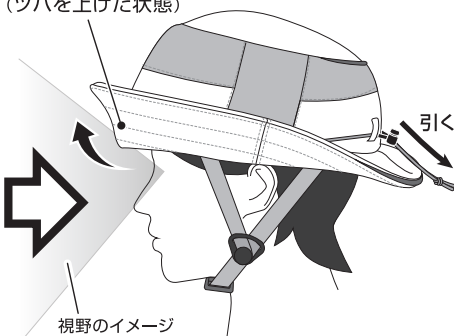

○走行時のヘルメットの正しいかぶりかた○

ヘルメットを前後にかけて水平になるようにかぶってください。このとき、ヘルメットの先端が
まゆ毛のすぐ上にはない場合は正しく装着出来ていません。

正しい装着例

ヘルメットの先が
眉毛のすぐ上にある

前から後ろにかけて水平になるように
装着します。

× 誤った装着例

ヘルメットの先
が上を向き、前
頭部が見えて
いる

⚠ **警告** 当製品には、あごひもが簡単に脱着できる「ワンタッチバックル」を採用しておりますが、
ワンタッチバックルで顔などを挟んでしまわないよう、ご注意願います。

○帽子(ヘルメットカバー)の取り扱い○

当ヘルメットは、通常歩行時は帽子のツバを下げた状態で使用いただけますが、自転車走行時は、視界の妨げにならないよう、必ずツバを上げてご使用ください。

図B 通常歩行時

(ツバを下げた状態)

通常歩行時の調節方法

図Bのように、ツバを下げた状態にし、紐に取付されているストップバーをお好きな位置で固定してください。

図C 自転車走行時

(ツバを上げた状態)

自転車走行時の調節方法

図Cのように、ツバを上げた状態にしてから図Dのように左右の紐をひっぱりストップバーを目印まで移動させてロックします。ストップバーはボタンを押すと移動でき放すとロックします。

○ツバの調節方法○

使用用途(通常歩行時、自転車走行時)に合わせて、後頭部の紐の固定位置を調節し、ツバの角度の調節をおこなってください。

後ろ側

○帽子(ヘルメットカバー)の取り付け方法○

帽子をヘルメットに装着する場合は、帽子の | の印とヘルメットの △ の印を合わせるように入れ込んでください。