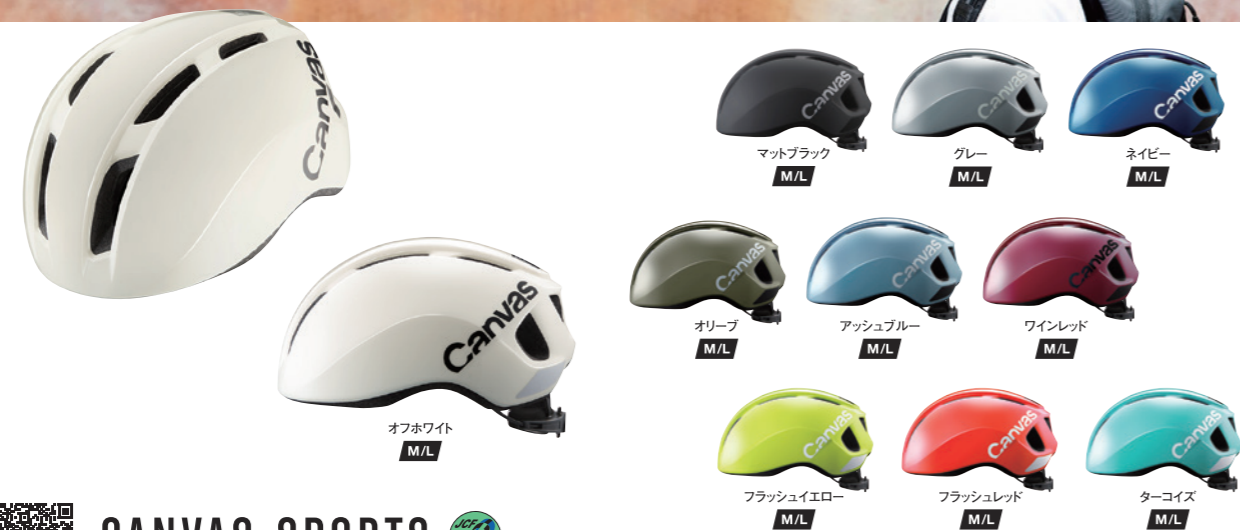

CANVAS-SPORTS

キャンバス・スポーツ
サイズ(参考重量) M/L: 280g
¥5,800 (税込¥6,380) ※アシンメトリーデザインです。詳しくはWEBにてご確認ください。