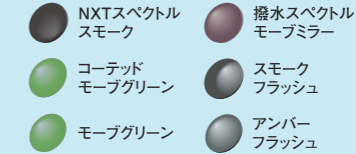

スタンダードカラーレンズ

主に晴天時、眩しさを抑える為に
用いる着色レンズ。