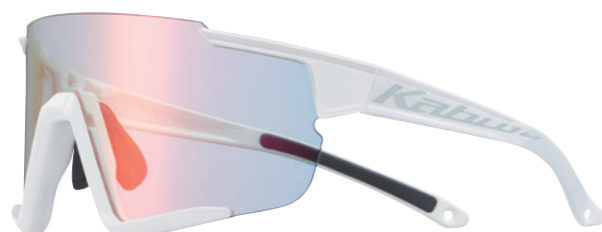

ホワイト / レッドクリア調光

付属レンズカラー

- 標準付属レンズカラー(可視光線透過率):
  ・レッドクリア調光(65%~13%)
- ・紫外線透過率0.1%以下
- ・特殊レンズコーティング: 外面撥水撥油コート、内面防曇シート
- ・レンズカーブ: シリンドリカル6カーブ

(ご注意)

- ・使用環境により調光濃度及び調光スピードが異なります。また経年変化により調光性能の減退が起こりますが、調光レンズの特性上、不可避な現象であり、ご理解の上ご購入ください。
- ・調光レンズは気温が高くなると、色が変わりにくくなる場合があります。

101PH ¥16,000 (税込¥17,600) サイズ:S、M/L

調光幅が広く、変化速度も向上した撥水調光レンズを新採用。

詳細はこちら