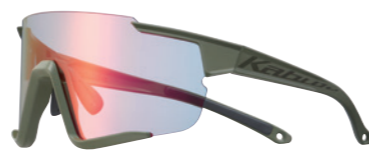

アースグリーン / レッドクリア調光

付属レンズカラー

- 標準付属レンズカラー(可視光線透過率):
  ・レッドクリア調光(65%~13%)
- ・紫外線透過率0.1%以下
- ・特殊レンズコーティング: 外面撥水撥油コート、内面防曇シート
- ・レンズカーブ: シリンドリカル6カーブ

(ご注意)

- ・使用環境により調光濃度及び調光スピードが異なります。また経年変化により調光性能の減退が起こりますが、調光レンズの特性上、不可避な現象であり、ご理解の上ご購入ください。
- ・調光レンズは気温が高くなると、色が変わりにくくなる場合があります。

101PH ¥16,000 (税込¥17,600) サイズ:S、M/L

調光幅が広く、変化速度も向上した撥水調光レンズを新採用。

詳細はこちら