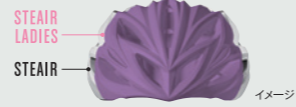

マットブラック
XXL/XXXL

BIG SIZE

STEAIR-X2 ステアー-X2
¥19,800 (税込¥21,780)
サイズ(参考重量) XXL/XXXL:270g

Steair Ladies

美細シルエット。密着感のあるかぶりでもレースにも対応。

マットブラックパープル
S/M SLIM

パールホワイトブルー
S/M SLIM

女性専用の細身のシルエット

※白い部分は従来のステアー、紫部分はステアーレディースのシルエット

STEAIR LADIES ステアー レディース
¥17,000 (税込¥18,700)
サイズ(参考重量) S/M SLIM:225g

Cerbi

レースにも使用可能な本格ジュニアモデル。

マックスレッド
XS/S

マックスブルー
XS/S

for JUNIOR

CERBI セルビ
¥8,700 (税込¥9,570)
サイズ(参考重量) XS/S:230g
※A.I.ネットの設定はございません。
※一部カラーにアシンメトリーデザインのものがあります。詳しくは店頭にてご確認ください。