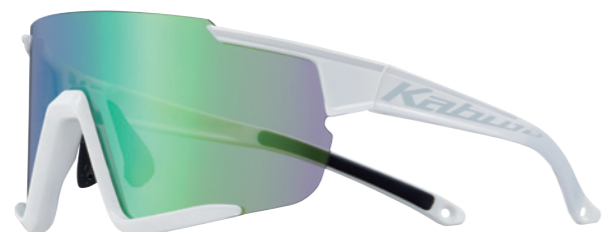

Kabuto Eye Wear

日本人サイクリストのために特別な機能を盛り込んだ専用設計。

Kabutoのアイウェアシリーズは、サイクスポーツ特有の前傾姿勢を考慮した理想的なフレーム、レンズの設計が基本。プロフェッショナルからビギナーまでの幅広い意見をフィードバックした様々な機能を採用。全てのサイクリストの「走り」をサポートします。

122 (2セットレンズ)
¥16,000 (税込¥17,600)

クリアで広い視界・快適な装着感・軽量性、リアルスポーツモデルに相応しい性能を持ったフラッグシップモデル。

詳細はこちら

ホワイト / モーブグリーン

付属レンズカラー

- 標準付属レンズカラー(可視光線透過率):
  ・モーブグリーン(20%)、AR クリア(90%)
- ・紫外線透過率0.1%以下(全レンズカラー共通)
- ・特殊レンズコーティング: 外面撥水撥油コート、乱反射防止コート(クリアレンズのみ)
- ・レンズカーブ: シリンドリカル6カーブ

101 (2セットレンズ)
¥11,000 (税込¥12,100) サイズ:S、M/L

次世代Kabutoアイウェアの第1弾。日本人に最適化された装着感と高性能レンズ。

詳細はこちら