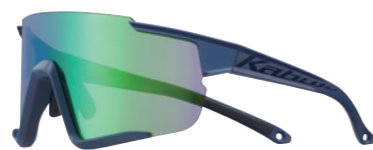

アースブルー / モーブグリーン