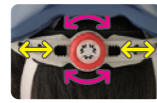

児童用

流線型フォルムがかっこいい本格スタイル。

STARRY スターリー ¥5,500 (税込¥6,050)

サイズ(参考重量) 児童用 54~56cm:280g
年齢の目安:小学生低学年~中学年くらい(7歳~9歳くらい)

詳細はこちら

アジャスターダイヤル

後部反射シール

児童用

AILE エール オープン価格

抜群のホールド感。超コンパクトデザイン。

サイズ(参考重量) 児童用 54~56cm:250g
年齢の目安:小学生低学年~中学年くらい(7歳~9歳くらい)

詳細はこちら

児童用

AILE エール オープン価格

サイズ(参考重量) 児童用 56~58cm:260g
年齢の目安:小学生中学年~高学年くらい(10歳くらい)

詳細はこちら

アジャスターダイヤル

上下4段階調整可能

後部反射シール

簡単に取り外して洗える一体型内装

児童用

バイザースタイルのフリーライドモデル。

TESTA テスタ ¥6,800 (税込¥7,480)

サイズ(参考重量) 児童用 56~58cm:250g
年齢の目安:小学生中学年~高学年くらい(10歳くらい~)

詳細はこちら

アジャスターダイヤル

後部反射シール

簡単に取り外して洗える一体型内装

児童用

BRIGHT-J1 ブライト-J1

¥8,400 (税込¥9,240)

ピカッと光る!!
リアにLEDライトが付いた安心モデル。

サイズ(参考重量)
児童用 55~57cm未満:265g(ライト付き)
年齢の目安:小学生中学年~高学年くらい(10歳くらい~)

詳細はこちら

アジャスターダイヤル

後頭部LEDライト付き

後部反射シール

児童用

WR-J

¥6,800 (税込¥7,480)

バイザー付き本格タイプ。
アジャスターバンド装備で
サイズ調整もカンタン。

サイズ(参考重量)
児童用 56~58cm:285g(バイザー付き)
年齢の目安:小学生中学年~高学年くらい(10歳くらい~)

詳細はこちら

アジャスターダイヤル

後部反射シール